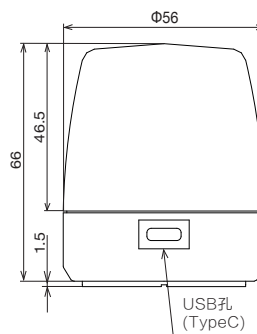

### 如何選型

### 尺寸圖 (mm)

■ NE-SN-USB

■ NE-WN-USB

<安裝尺寸圖>

■ 2點孔位安裝(NE-WN-USB)