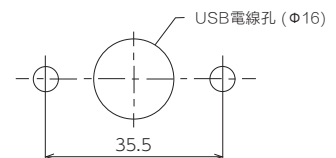

### 尺寸圖 (mm)

■ NE-SN-USB

■ NE-WN-USB

<安裝尺寸圖>

■ 2點孔位安裝(NE-WN-USB)