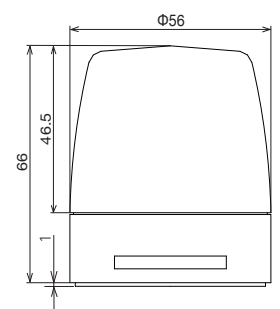

# NE-□N-USB

型號

S : 固定式/ 磁吸式/ 1/4英寸螺絲安裝式  
W : 2點孔位安裝

### 尺寸圖 (mm)

■ NE-SN-USB

■ NE-WN-USB

<安裝尺寸圖>

■ 2點孔位安裝(NE-WN-USB)