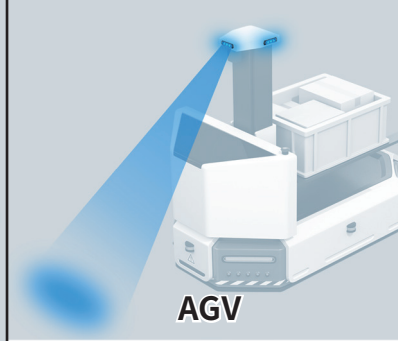

AGV

超薄設計

薄型 (13.5mm)，小巧設計，大大節省安裝空間。

高可靠性

- 遠距離可見
- 高耐震性，90m/s²
- IP68可防塵、防水

閃爍樣式

三回爆閃	
緊急閃爍	
長亮	
慢速閃爍	

可以根據預設設定更改以下內容*

- 閃爍模式
- 同步或交錯閃爍 (當連接多個產品時)

閃爍模式影片

如何設定閃爍模式

*出廠預設設定：三回爆閃，同步閃爍

產品規格

型號	LPT-1M1-□ □: R/Y/G/B			LPT-2M1-□ □: R/Y/G/B			
額定電壓	12-24V						
耗電量 (最大值)	R/Y 3.6W	G 7.2W	B 6.0W	R/Y 13.2W	G 15.6W	B 14.4W	
安裝位置	室內/室外 (全方位)						
防護等級	IP68 * (IEC 60529) / NEMA TYPE 4X, 13 * IPX8: 在水下1m下放置1小時 (不包括電纜末端)。						
LED顏色	紅、黃、綠、藍色						
菊瓣式串接	最多20個						
重量	72g以下			130g以下			

產品尺寸 (mm)

● A 接線孔 (Φ18)。 ● B 安裝孔 (2-Φ3.2mm)

*若需了解更多詳細資訊，請於派特萊官網查閱說明書或規格表。

台灣派特萊股份有限公司

地址：103645台北市大同區承德路二段215號2樓之1
電話：02-2552-9611 傳真：02-2552-9811

PATLITE Corporation

4-1-3, Kyutaromachi, Chuo-ku, Osaka 541-0056 Japan
International Sales Division
TEL:+81-6-7711-8953 FAX:+81-6-7711-8961 E-mail: overseas@patlite.co.jp

PATLITE (U.S.A.) Corporation

20130 S. Western Ave. Torrance, CA 90501, U.S.A.
TEL:+1-310-328-3222 FAX:+1-310-328-2676 E-mail: sales@patlite.com

PATLITE (SINGAPORE) PTE LTD

PATLITE (CHINA) Corporation

PATLITE TAIWAN CO., LTD.

PATLITE Europe GmbH

Am Soeldnermoos 8, D-85399 Hallbergmoos, Germany
TEL:+49-811-9981-9770-0 FAX:+49-811-9981-9770-90 E-mail: info@patlite.eu
WEEE Reg. Nr. 67267160

PATLITE KOREA CO., LTD.

A-2603, Daesung D-POLIS, 606, Seobusaet-gil, Geumcheon-gu, Seoul, 08504, Korea
TEL:+82-2-523-6636 FAX:+82-2-861-9919 E-mail: sales@patlite.co.kr

PATLITE (THAILAND) CO., LTD.

PATLITE MEXICO S.A. de C.V.

Plaza de La Paz No. 102, int. 712 Guanajuato Puerto Interior, Silao, Gto, C.P.36275, Mexico
TEL:+52-472-748-9124 E-mail: ventas@patlite.com.mx

www.patlite.tw

●PATLITE和PATLITE標誌是PATLITE公司在日本或其它國家的註冊商標。

警告

為了確保您正確地使用本產品，使用前請務必閱讀「使用手冊」。若未遵照預防措施，將可能導致火災、觸電或其它工安意外。產品規格如有更改時，恕不另行通知。