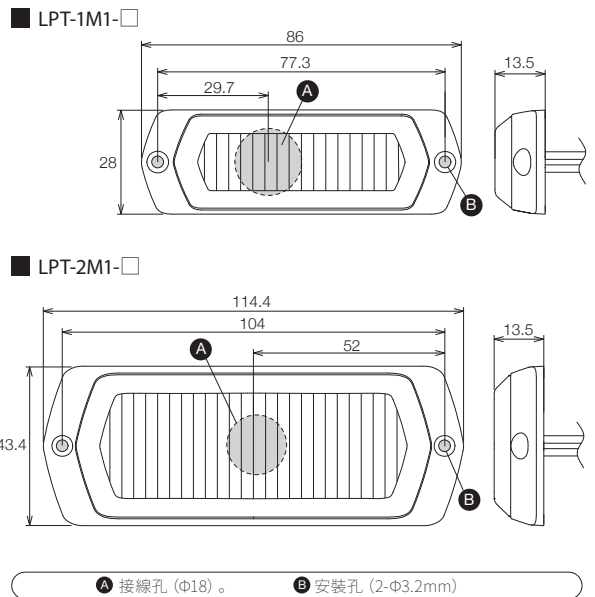

產品尺寸 (mm)

● A 接線孔 (Φ18)。 ● B 安裝孔 (2-Φ3.2mm)

*若需了解更多詳細資訊，請於派特萊官網查閱說明書或規格表。

台灣派特萊股份有限公司

地址：103645台北市大同區承德路二段215號2樓之1
電話：02-2552-9611 傳真：02-2552-9811

PATLITE Corporation

4-1-3, Kyutaromachi, Chuo-ku, Osaka 541-0056 Japan
International Sales Division
TEL:+81-6-7711-8953 FAX:+81-6-7711-8961 E-mail: overseas@patlite.co.jp

PATLITE (U.S.A.) Corporation

20130 S. Western Ave. Torrance, CA 90501, U.S.A.
TEL:+1-310-328-3222 FAX:+1-310-328-2676 E-mail: sales@patlite.com

PATLITE (SINGAPORE) PTE LTD

PATLITE (CHINA) Corporation

PATLITE TAIWAN CO., LTD.

PATLITE Europe GmbH

Am Soeldnermoos 8, D-85399 Hallbergmoos, Germany
TEL:+49-811-9981-9770-0 FAX:+49-811-9981-9770-90 E-mail: info@patlite.eu
WEEE Reg. Nr. 67267160

PATLITE KOREA CO., LTD.

A-2603, Daesung D-POLIS, 606, Seobusaet-gil, Geumcheon-gu, Seoul, 08504, Korea
TEL:+82-2-523-6636 FAX:+82-2-861-9919 E-mail: sales@patlite.co.kr

PATLITE (THAILAND) CO., LTD.

PATLITE MEXICO S.A. de C.V.

Plaza de La Paz No. 102, int. 712 Guanajuato Puerto Interior, Silao, Gto, C.P.36275, Mexico
TEL:+52-472-748-9124 E-mail: ventas@patlite.com.mx

www.patlite.tw

●PATLITE和PATLITE標誌是PATLITE公司在日本或其它國家的註冊商標。

警告

為了確保您正確地使用本產品，使用前請務必閱讀「使用手冊」。若未遵照預防措施，將可能導致火災、觸電或其它工安意外。產品規格如有更改時，恕不另行通知。