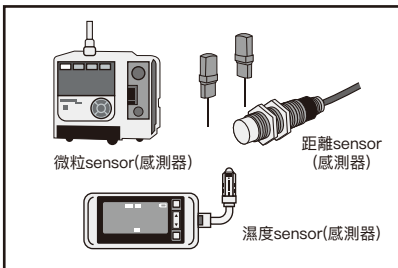

在Azure中可接收到NH-FV所有數據

數位輸出

數位I/O