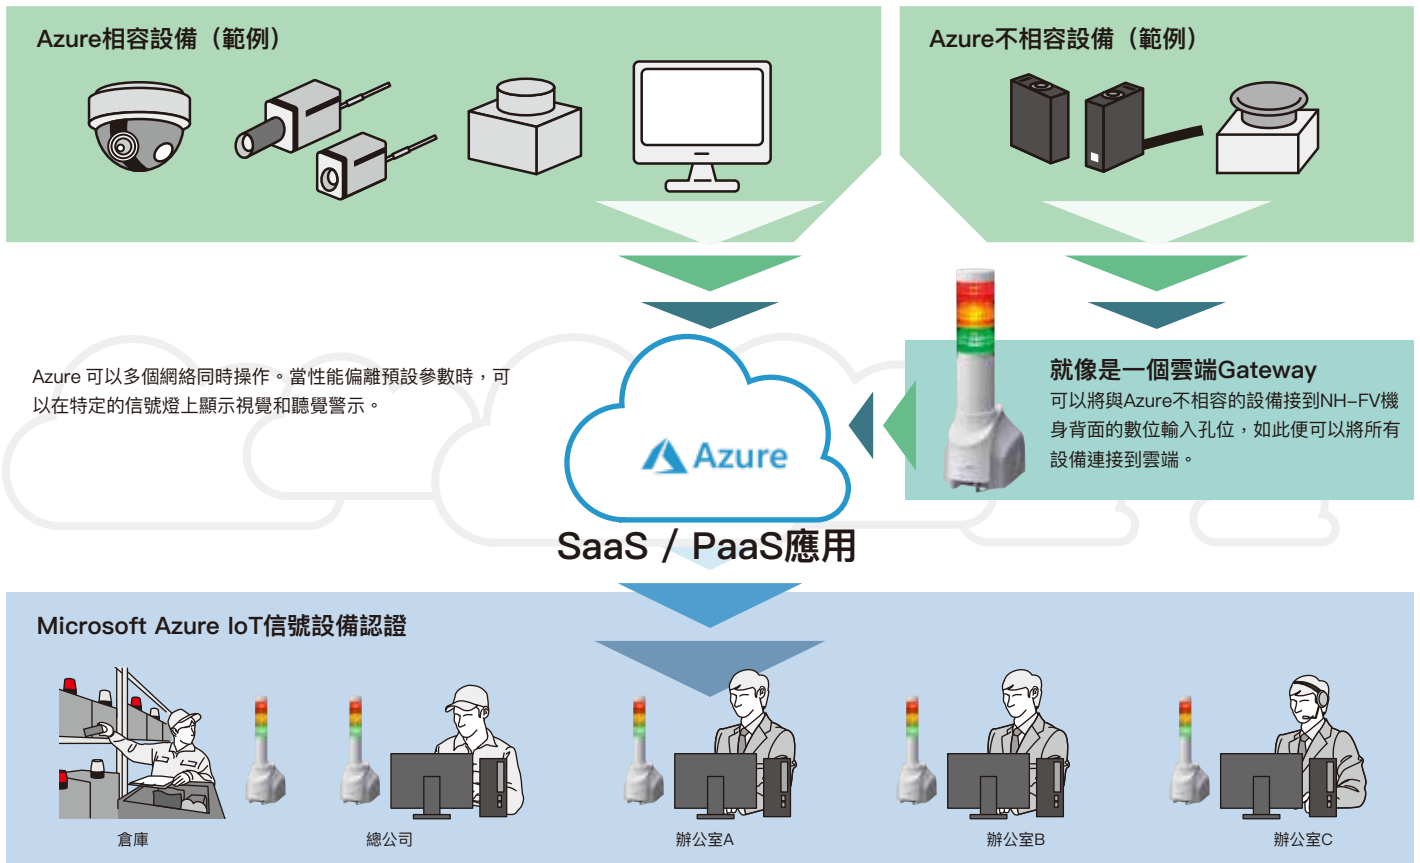

新品

雲端型監控信號燈

無須其他設備或是gateway即可連接到Azure雲端服務

Microsoft
Azure

Certified

NHP-3FV2W

NHL-3FV2W

簡單設置毫不費力

- NH-3FV2W的數位輸入孔位可以連接與雲端不相容之設備。
- Azure可以輕鬆設定NH-3FV2W用戶指定參數和其他性能。

可靠且毫無障礙

- Azure IoT Central是一個高度安全的平台，可以做到遠端管理設備以及數據收集。

φ40

φ60

88dB
(1公尺處)

MP3

Azure無縫整合

在Azure中可接收到NH-FV所有數據

數位輸出

數位I/O

通過清除NH-3FV2W 警報進行確認

遠端監控

儲存以及分析數據

Microsoft Azure是微軟公司在美國和其他國家的註冊商標。

PATLITE®