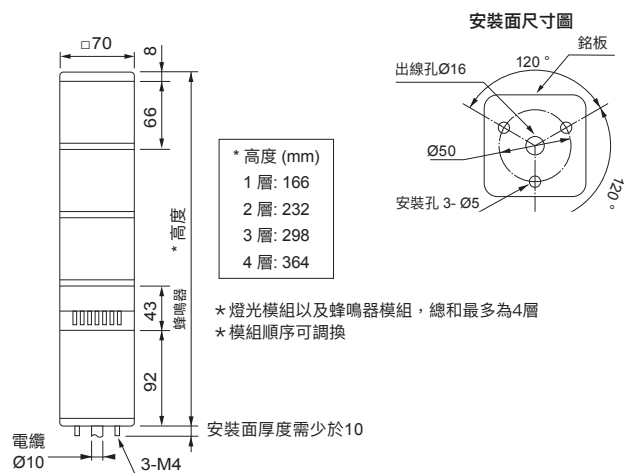

生產終了
Production end

方型組合式信號燈

KUS

□70 mm RoHS 10 (KUS-24(F), KUS-EA) IP54 安裝場所 室內 安裝方向 正向 使用溫度範圍 -30°C~+60°C 紅、黃、綠、藍、白 長亮
 閃爍 可替換模組 80dB* 1 蜂鳴聲
*24V: 70 dB

KUS

網路型產品

信號燈

指示燈

迴轉警示燈

MP3播放器

聲光合一

LED 工作照明燈

選購品

尺寸圖 (mm)

選購品

詳見 P. 97~P. 102

* 選購時請指定燈光、蜂鳴器和本體模組。

[KUS 燈光模組]

型號	燈光模式	燈色	消耗功率	重量
KUS-EA-R/Y/G/B/C	LED	紅 / 黃 / 綠 / 藍 / 白	紅、黃: 1.2W / 綠、藍、白: 0.95W	0.14kg
KUS-S-R/Y/G/B/C	燈泡	紅 / 黃 / 綠 / 藍 / 白	6.00W	0.2kg

● 燈泡尺寸: 鹵素燈泡G14燈座BA9S ● 由本體模組供電

[KUS 蜂鳴器模組]