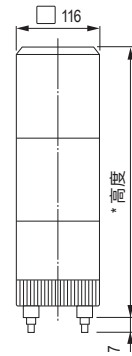

## 如何選型

KJT-302A-RYG

① ② ③ ④

- | ① 層數   | ② 額定電壓       | ③ 內建音樂組合* | ④ 燈色  |
|--------|--------------|-----------|-------|
| 1 = 1層 | 02 = DC 24V  | A = A型    | R = 紅 |
| 2 = 2層 | 10 = AC 100V | C = C型    | Y = 黃 |
| 3 = 3層 | 20 = AC 200V | D = D型    | G = 綠 |
|        |              | E = E型    | B = 藍 |
- (從上到下)

## 尺寸圖 (mm)

\*高度  
1層: 232  
2層: 337  
3層: 442

## 安裝面尺寸圖