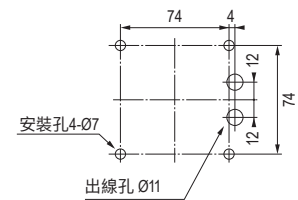

## 如何選型

KJT-302A-RYG

① ② ③ ④

- | ① 層數   | ② 額定電壓       | ③ 內建音樂組合* | ④ 燈色  |
|--------|--------------|-----------|-------|
| 1 = 1層 | 02 = DC 24V  | A = A型    | R = 紅 |
| 2 = 2層 | 10 = AC 100V | C = C型    | Y = 黃 |
| 3 = 3層 | 20 = AC 200V | D = D型    | G = 綠 |
|        |              | E = E型    | B = 藍 |
- (從上到下)

## 尺寸圖 (mm)

\*高度  
1層: 232  
2層: 337  
3層: 442

## 安裝面尺寸圖