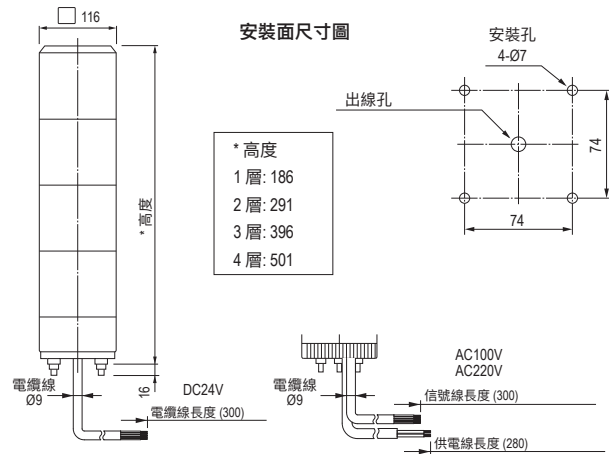

生產終了
Production end

方型迴轉警示燈

KJ

- 116 mm
- IP23
- 室內
室外
- 安裝方向
正向
- 使用溫度範圍
-30℃~+60℃
- 紅、黃、綠、藍
- 馬達迴轉
- 85dB
- 1種蜂鳴聲

KJ型
KJB型(附蜂鳴器)

如何選型

KJB-420-RYGB

- ① ② ③ ④

① 蜂鳴器	② 層數	③ 額定電壓	④ 燈色
空白 = 無蜂鳴器	1 = 1層	02 = DC 24V	R = 紅 G = 綠
B = 附蜂鳴器	2 = 2層	10 = AC 100V	Y = 黃 B = 藍
	3 = 3層	20 = AC 220V	(從上到下)
	4 = 4層		

選購品

詳見 P. 97~P. 102

產品描述	型號
壁掛支架含外蓋	SZ-023
壁掛支架	SZ-008

燈泡編號	型號
10	D02401003A-F1
12	D01200503A-F1

規格

適用電晶體	NPN
蜂鳴器聲音	1種(嗶—嗶—)，僅 KJB 型
音量調整	可調整

標準品

型號	層數	額定電壓	燈泡	燈色		消耗電壓 (KJ)	消耗電壓 (KJB)	重量
				編號	顏色			
KJ(B)-102-R/Y/G/B	1	DC 24V	24V 10W	10	紅 / 黃 / 綠 / 藍	13.3W	13.9W	1.0kg
KJ(B)-110-R/Y/G/B	1	AC 100V	12V 5W	12	紅 / 黃 / 綠 / 藍	7.5W	7.8W	1.2kg
KJ(B)-120-R/Y/G/B	1	AC 220V	12V 5W	12	紅 / 黃 / 綠 / 藍	7.5W	7.8W	1.2kg
KJ(B)-202-RY/RG	2	DC 24V	24V 10W	10	紅、黃 / 紅、綠	26.6W	27.2W	1.5kg
KJ(B)-210-RY/RG	2	AC 100V	12V 5W	12	紅、黃 / 紅、綠	12.5W	12.9W	2.0kg
KJ(B)-220-RY/RG	2	AC 220V	12V 5W	12	紅、黃 / 紅、綠	12.5W	12.9W	2.0kg
KJ(B)-302-RYG	3	DC 24V	24V 10W	10	紅、黃、綠	40.0W	40.6W	2.0kg
KJ(B)-310-RYG	3	AC 100V	12V 5W	12	紅、黃、綠	17.3W	17.7W	2.5kg
KJ(B)-320-RYG	3	AC 220V	12V 5W	12	紅、黃、綠	17.3W	17.7W	2.5kg
KJ(B)-402-RYGB	4	DC 24V	24V 10W	10	紅、黃、綠、藍	53.3W	53.9W	2.5kg
KJ(B)-410-RYGB	4	AC 100V	12V 5W	12	紅、黃、綠、藍	22.1W	22.5W	3.0kg
KJ(B)-420-RYGB	4	AC 220V	12V 5W	12	紅、黃、綠、藍	22.1W	22.5W	3.0kg

尺寸圖 (mm)

KJ

網路型產品

信號燈

指示燈

迴轉警示燈
方形

MPC 播放器
蜂鳴器

產品
聲光合一