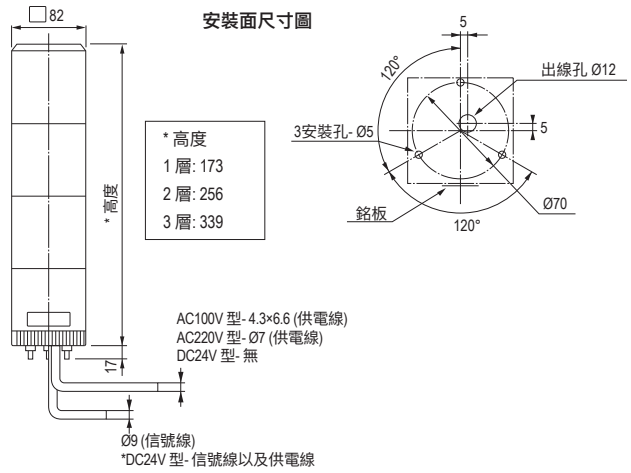

# KES

生產終了  
Production end

- 82 mm
- IP23
- 室內  
室外
- 安裝方向  
正向
- 使用溫度範圍  
-30℃~+60℃
- LED燈色  
紅、黃、綠
- 馬達迴轉
- 85dB
- 1種  
蜂鳴聲

KES 型  
KESB 型 (附蜂鳴器)

如何選型

## KESB-302-RYG

- ①
- ②
- ③
- ④

① 蜂鳴器 空白 = 無蜂鳴器 B = 附蜂鳴器	② 層數 1 = 1層 2 = 2層 3 = 3層	③ 額定電壓 02 = DC 24V 10 = AC 100V 20 = AC 220V	④ 燈色 R = 紅 Y = 黃 G = 綠 (從上到下)
--------------------------------	------------------------------------	---	---

尺寸圖 (mm)

規格

適用電晶體	NPN
蜂鳴器聲音	1種 (嗶—嗶—), 僅 KESB 型
音量調整	不可調整

選購品

詳見 P. 97~P. 102

產品描述	型號
壁掛支架	SZ-007

標準品

型號	層數	額定電壓	燈色	消耗電壓 (KES)	消耗電壓 (KESB)	重量
KES(B)-102-R/Y/G	1	DC 24V	紅 / 黃 / 綠	5.5W	5.5W	0.4kg
KES(B)-110-R/Y/G	1	AC 100V	紅 / 黃 / 綠	6.4W	7.3W	0.8kg
KES(B)-120-R/Y/G	1	AC 220V	紅 / 黃 / 綠	6.4W	7.3W	0.8kg
KES(B)-202-RY/RG	2	DC 24V	紅、黃 / 紅、綠	10.5W	11.5W	1.0kg
KES(B)-210-RY/RG	2	AC 100V	紅、黃 / 紅、綠	10.5W	11.0W	1.4kg
KES(B)-220-RY/RG	2	AC 220V	紅、黃 / 紅、綠	10.5W	11.0W	1.4kg
KES(B)-302-RYG	3	DC 24V	紅、黃、綠	15.5W	16.5W	1.4kg
KES(B)-310-RYG	3	AC 100V	紅、黃、綠	14.0W	15.0W	1.8kg
KES(B)-320-RYG	3	AC 220V	紅、黃、綠	14.0W	15.0W	1.8kg